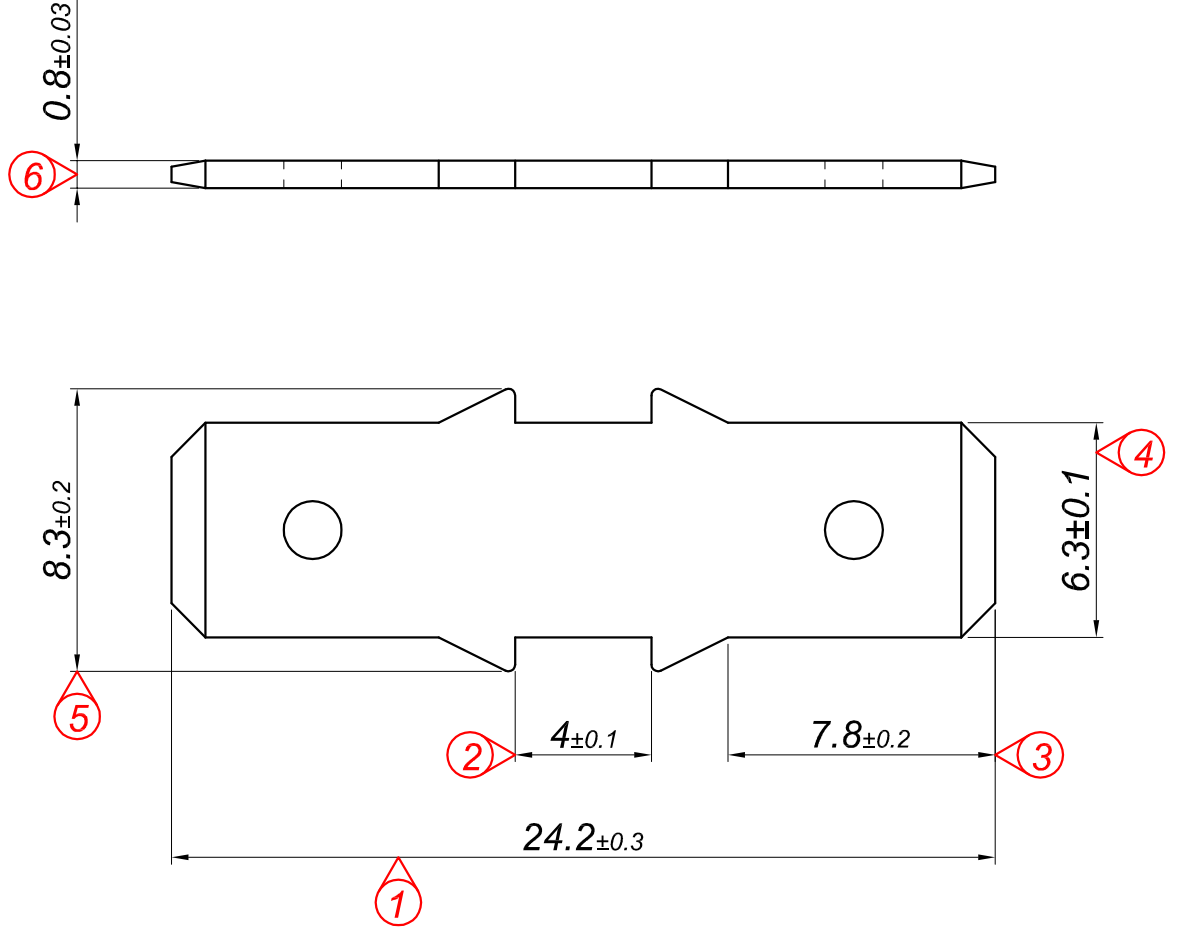

PARÇA KODU PART CODE	PARÇA ADI PART NAME	s ÖLÇÜSÜ (KALINLIK) s MEASURE (THICKNESS)	Malzeme Material	Kaplama / Coating		
				SN	AG	Nİ
TE 2327 DP	ARA KLEMENS ERKEĞİ =DP=	-----	(CuZn30) Pirinç / Brass	-	-	-
TE 2327 DPK	ARA KLEMENS ERKEĞİ =DPK=	-----	(CuZn30) Pirinç / Brass	+	-	-

Perspektif
Perspective

Resim üzerinden ölçü almayınız
do not measure on drawing

Tarih / Date	09.01.2013	İmza /Signature	Ölçek /Scale			
Çizen / Desing	M.Yağcı		5 / 1			
Onay / Approval	S.Gölcük		No		Değişiklik / Revision	Tarih/Date
	Parça Adı: Part Name	ARA KLEMENS ERKEĞİ			Parça Kodu: Part Code	TE 2327